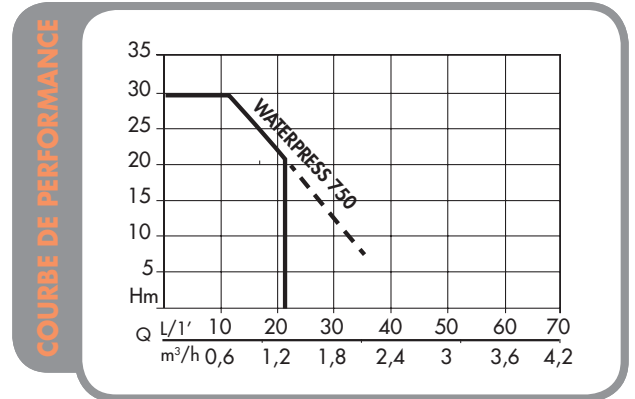

- + Corps pompe en fonte
- + Reservoir 20L en acier

Modèle: WATERPRESS 750
Code article: N5209840
Code barre: 8010583529012

Groupe de surpression auto-amorçant avec corps de pompe en fonte et réservoir 20L

Applications

- alimentation en eau domestique
- surpression
- lavages et petite irrigation

Accessoires

PRESSOSTAT

MEMBRANE

RESERVOIR

Données techniques

Puissance absorbée	600W	Capacité du réservoir	20 L
Tension	230V	Indice de protection	IPX4
Débit	2700l/h	Cable alimentation	1.5 m H05 RNF
Hauteur manométrique	43m	Orifice aspirat./refoulem.	33.25 mm (1")
Intensité	3A	Poids	13.8 Kg
Corps pompe	Fonte	Dimensions Imballage	49.5 x 30 x 52.3 cm
N° Turbines	1	PCS per Palette	24
Matière du réservoir	Acier		